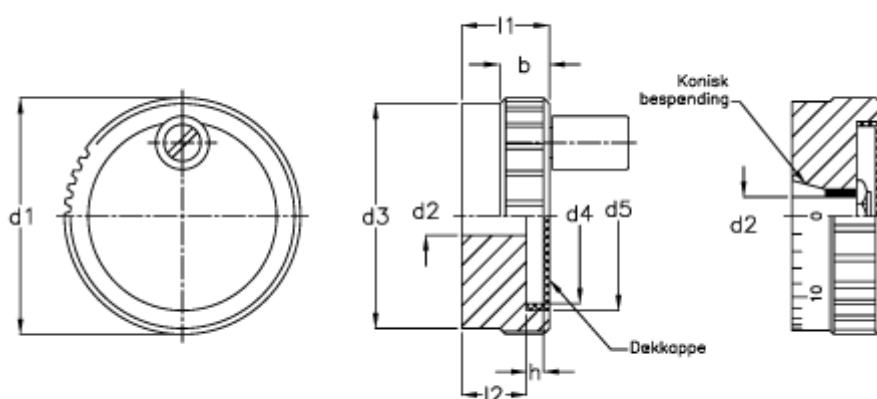

Varenummer: 20885239A
 Beskrivelse: E+G Håndhjul
 GN 736.1-62-K10-A

Mål

b -0,5	= 13	h	= 3.8
d1	= 62	Håndtag Ø	= 14
d2 H8 med bøsning	= Z 10	l1	= 23
d2 H8 med not	= K 10	l2	= 17
d2 H8 uden not	= B 10		
d3	= 60		
d4	= 47		
d5	= 49.5		